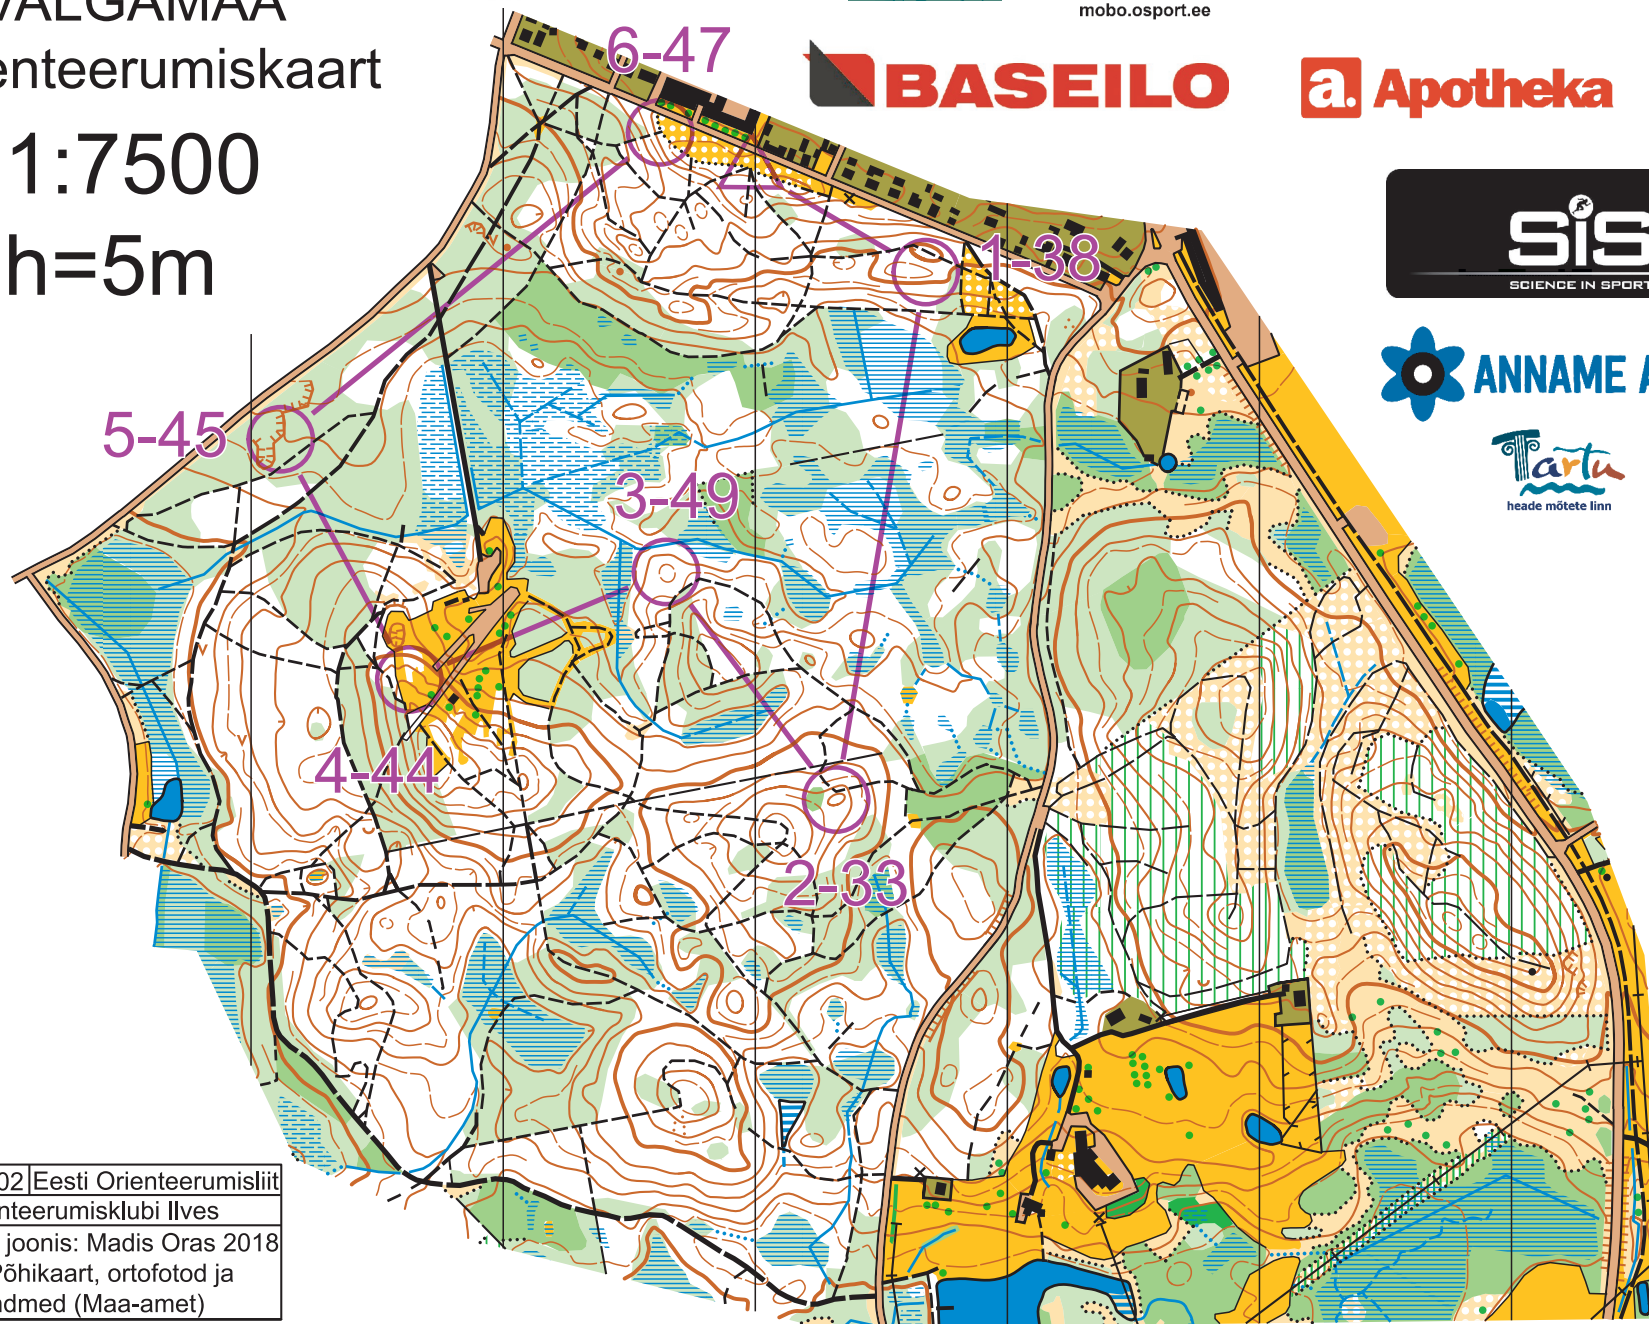

Otepää

VALGAMAA

Orienteerumiskaart

1:7500

h=5m

Aptekri püsirada 2021			
Rada 4	2.0 km		
▷	/ /	Y	
1 38	○		○
2 33	○		
3 49	○		
4 44	◁		○
5 45	¥		Ń
6 47	/ /		/

2019002 | Eesti Orienteerumiskiit
Orienteerumisklubi Ilves
Välitöö ja joonis: Madis Oras 2018
Alused: Põhikaart, ortofotod ja
LiDAR andmed (Maa-amet)