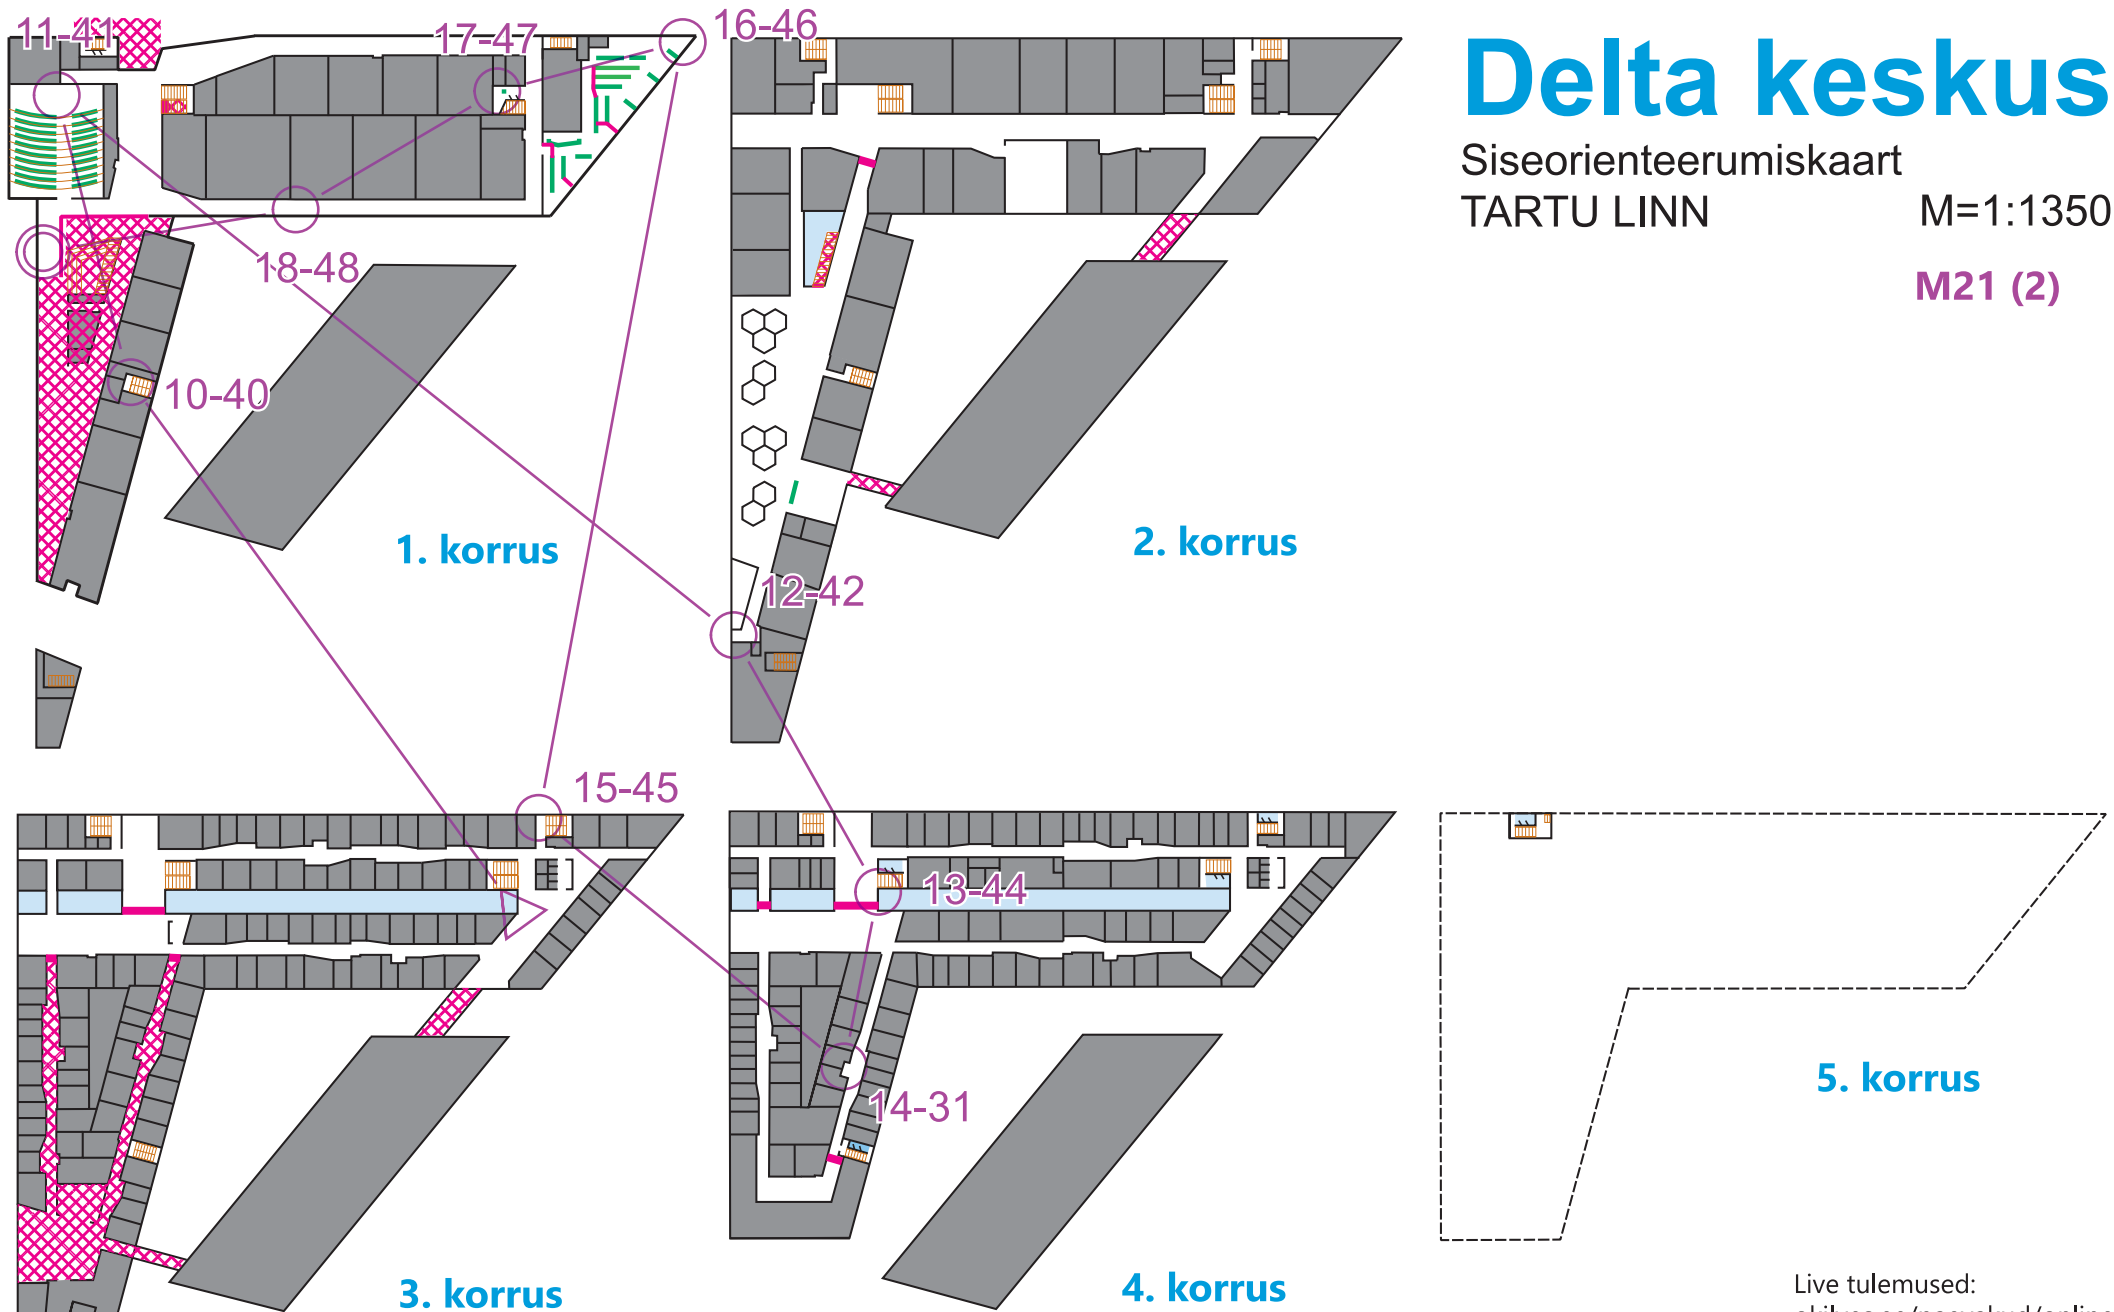

# Delta keskus

Siseorienteerumiskaart  
TARTU LINN

M=1:1350

M21 (1)

1. korrus

2. korrus

3. korrus

4. korrus

# Delta keskus

Siseorienteerumiskaart  
TARTU LINN

M=1:1350

M21 (2)

5. korrus

3. korrus

4. korrus

Live tulemused:  
[okilves.ee/paevakud/online](http://okilves.ee/paevakud/online)