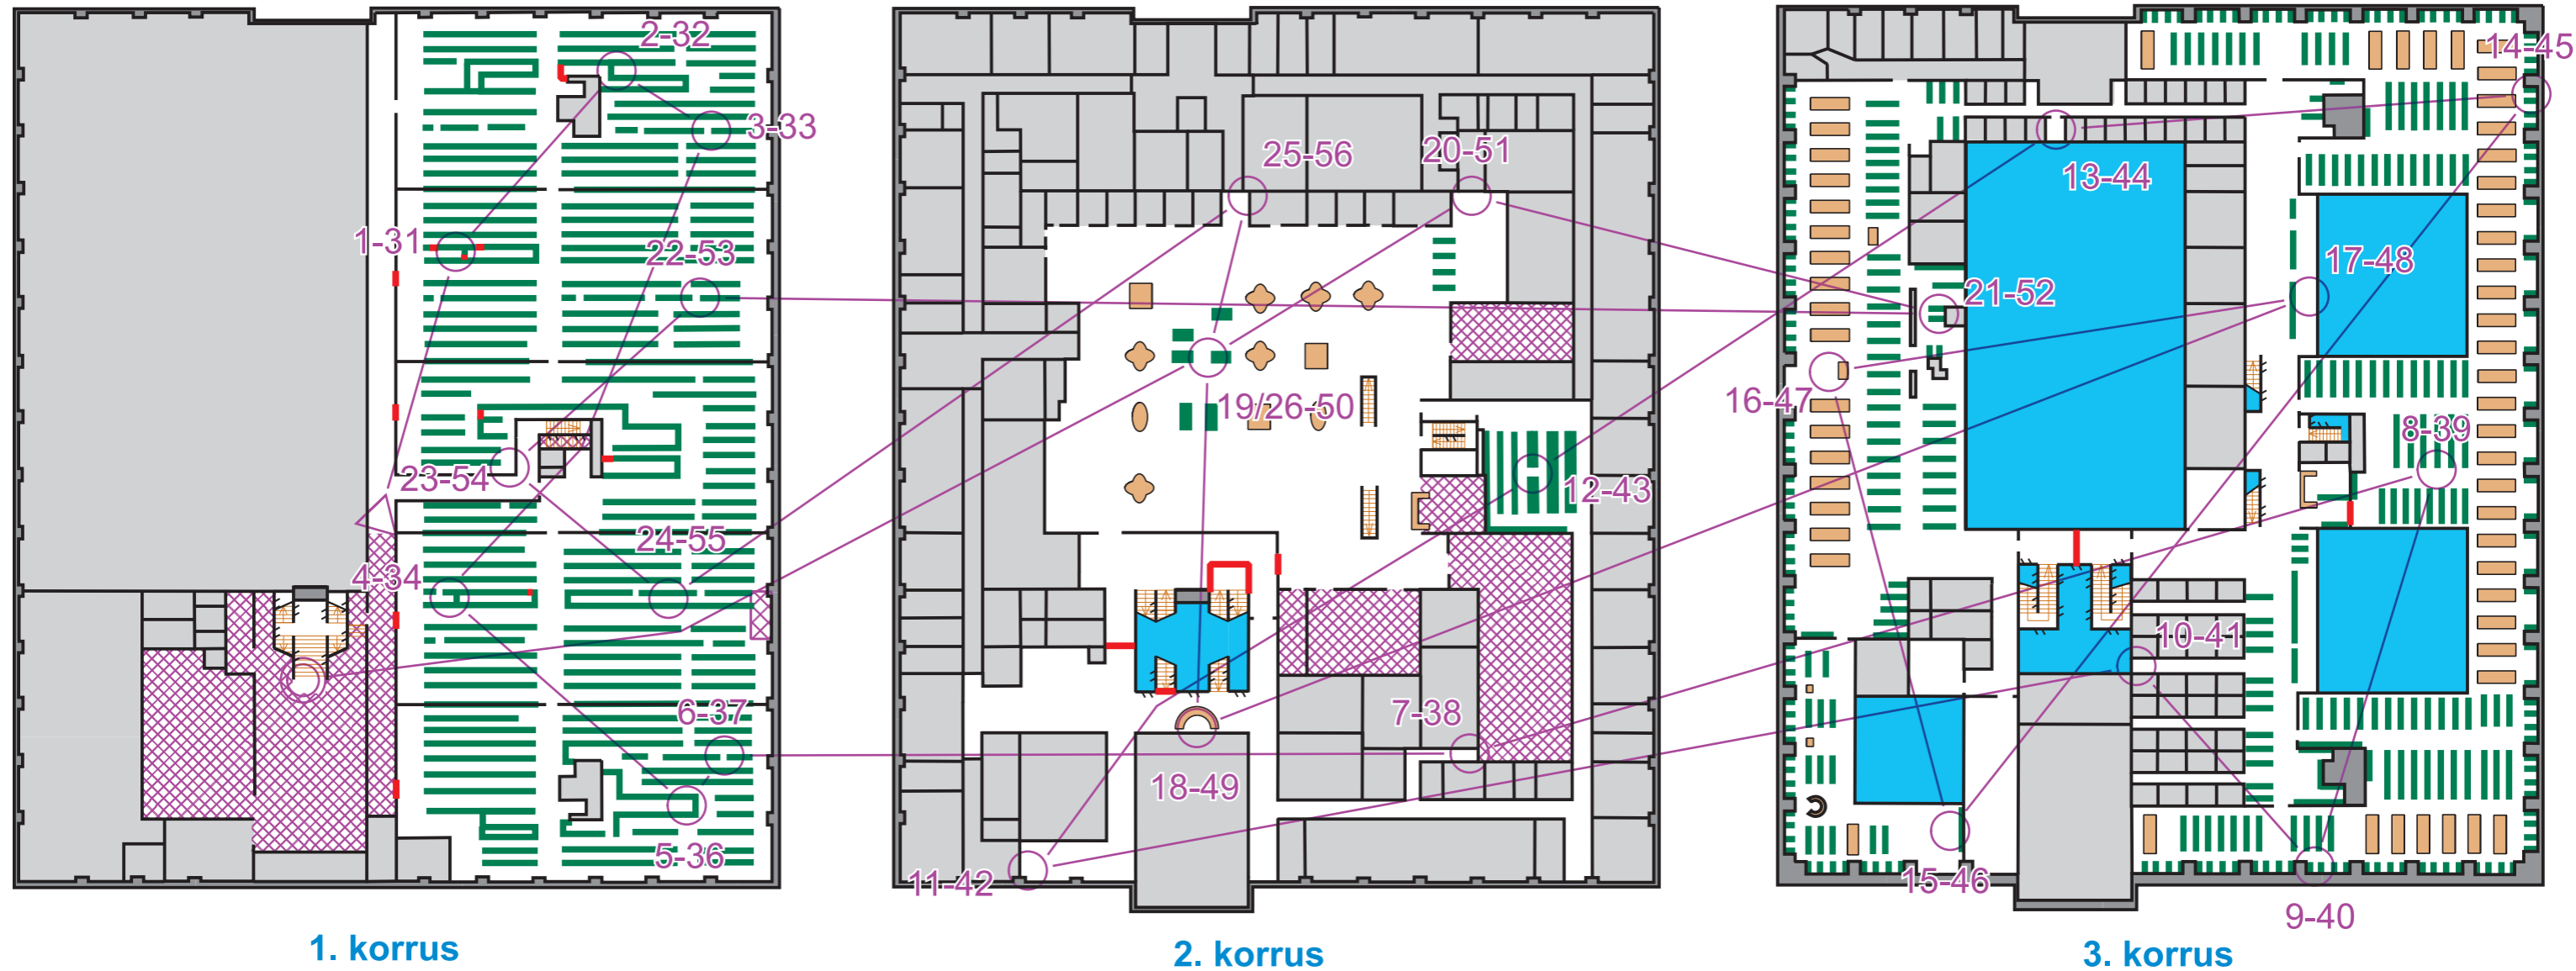

# Tartu Ülikooli raamatukogu

Siseorienteerumiskaart  
TARTU LINN

M=1:680

Live tulemused:  
[okilves.ee/paevakud/online](http://okilves.ee/paevakud/online)

Rada 1  
M21

202300?	Eesti Orienteerumislit
Orienteerumisklubi ilves	
Välitöö ja joonis: Kaarel Hendrik Zernant	
2022-2023	
Alus: TÜ raamatukogu joonised	