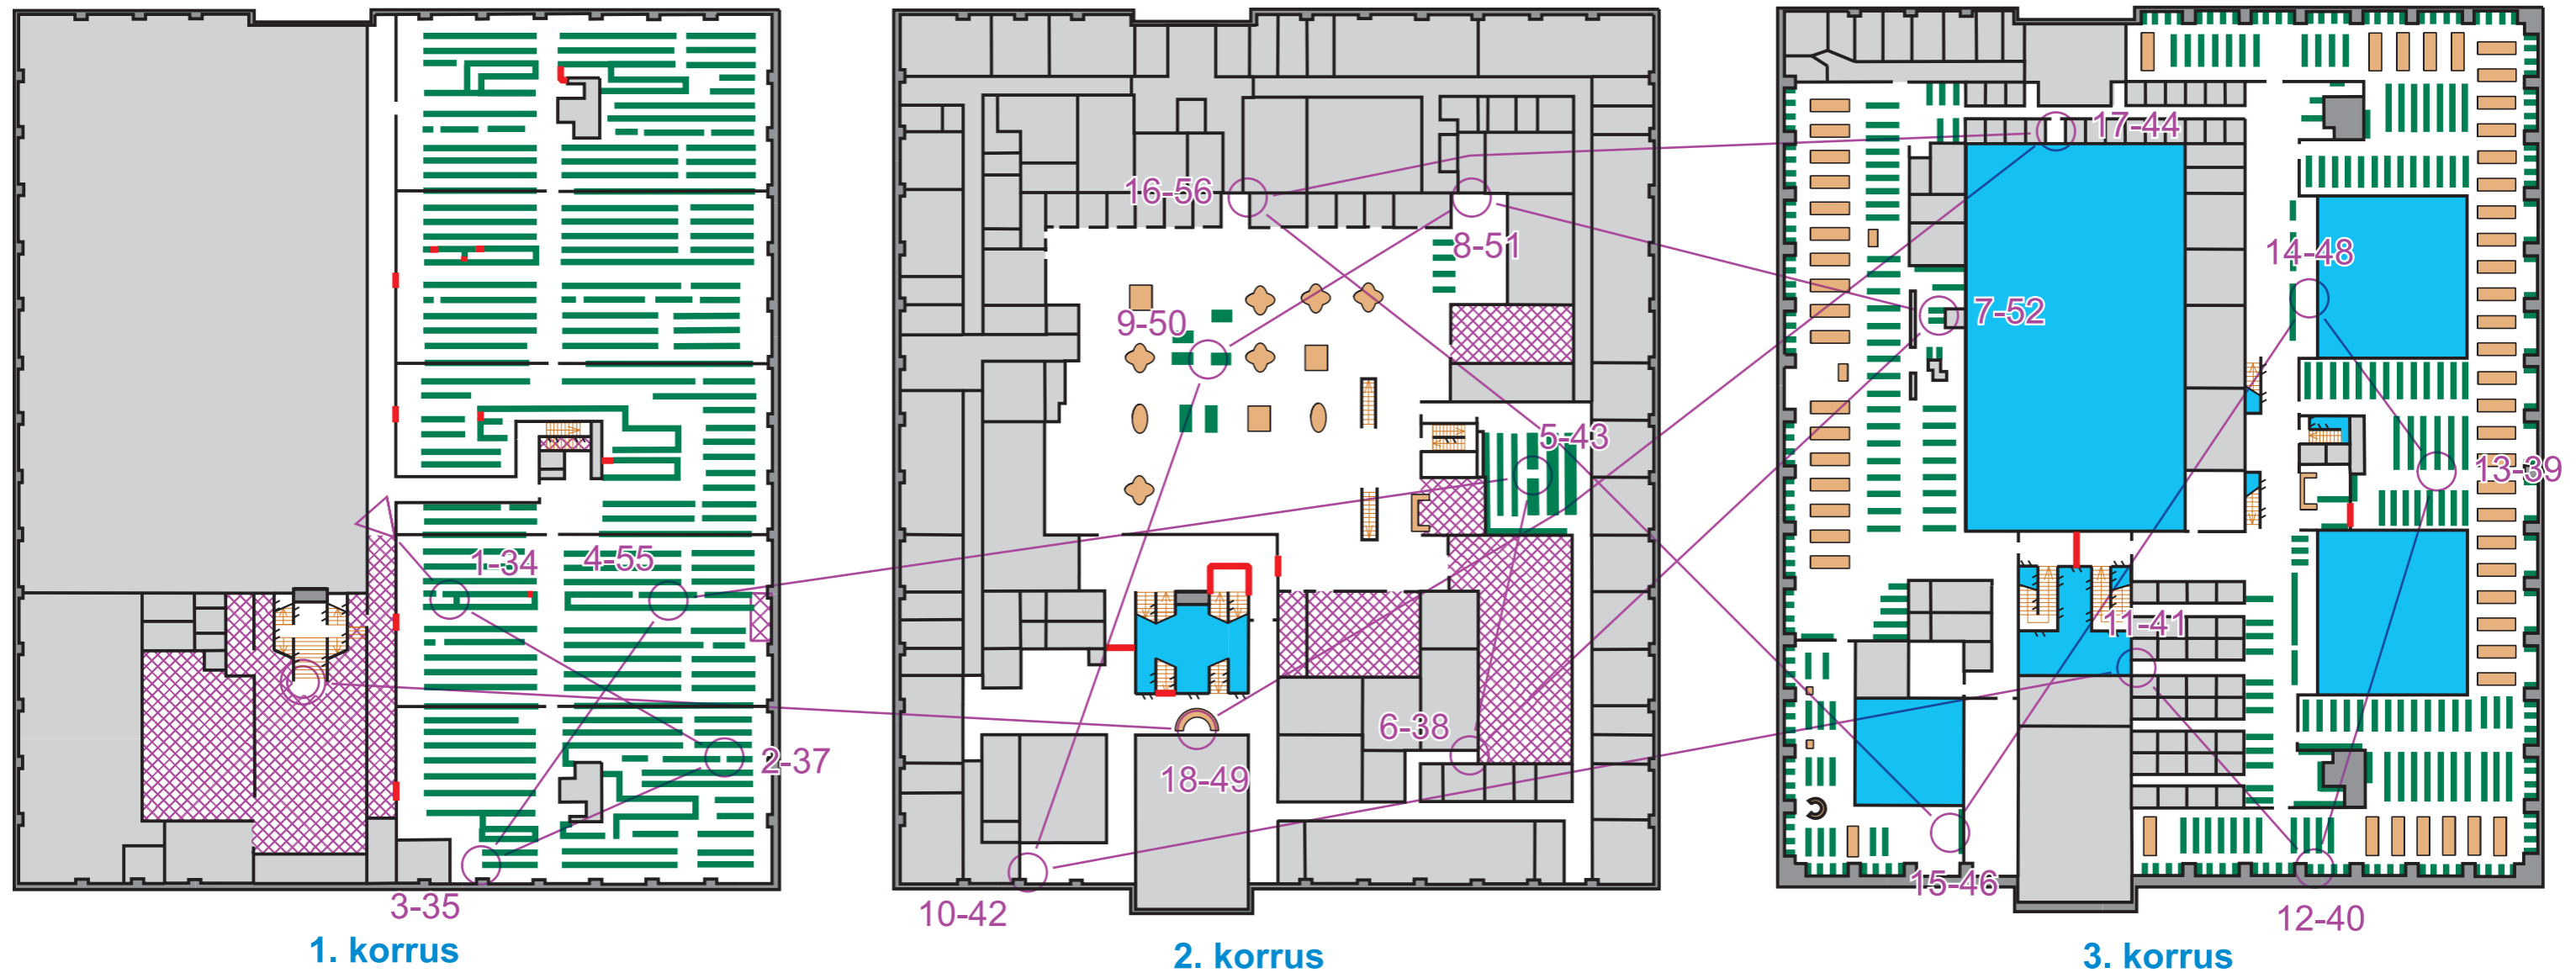

# Tartu Ülikooli raamatukogu

Siseorienteerumiskaart  
TARTU LINN

M=1:680

Live tulemused:  
[okilves.ee/paevakud/online](http://okilves.ee/paevakud/online)

Rada 3  
N18  
N45

202300?	Eesti Orienteerumislit
Orienteerumisklubi Ilves	
Välitöö ja joonis: Kaarel Hendrik Zernant	
2022-2023	
Alus: TÜ raamatukogu joonised	