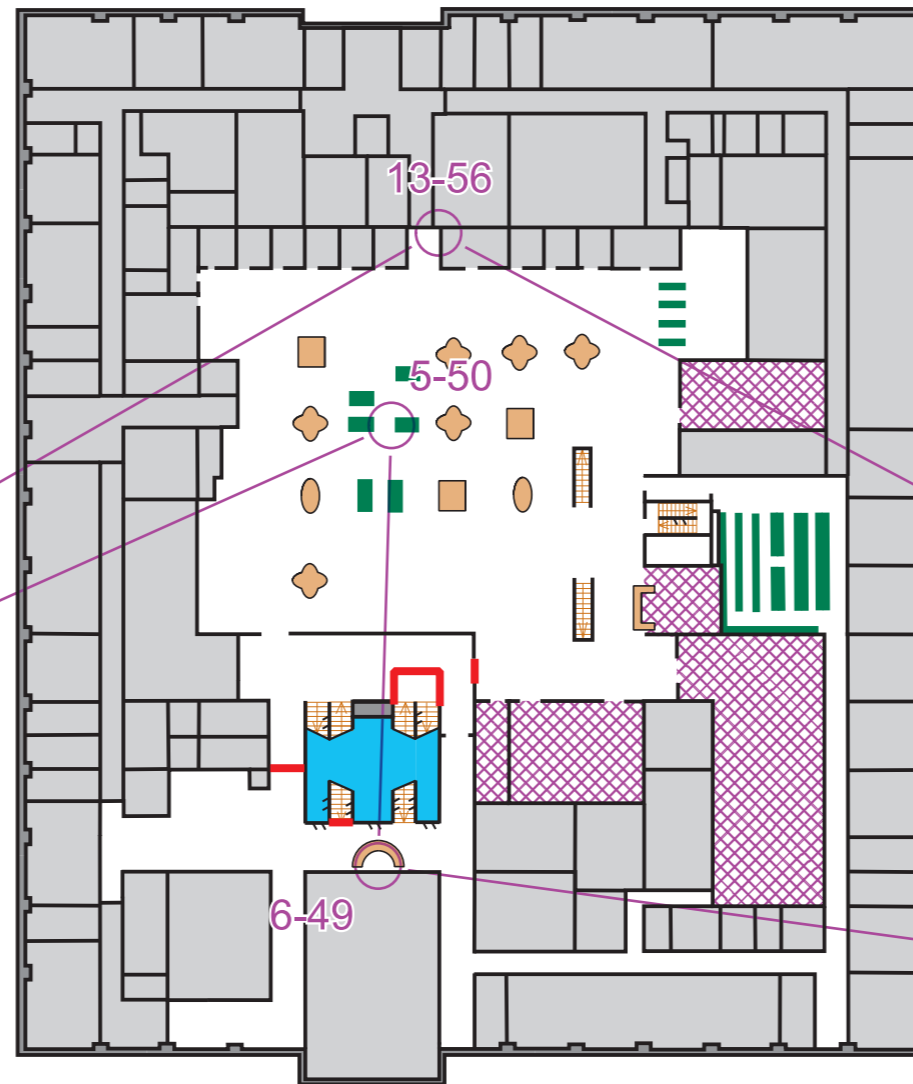

Tartu Ülikooli raamatukogu

Siseorienteerumiskaart
TARTU LINN

M=1:680

Live tulemused:
okilves.ee/paevakud/online

1. korrus

2. korrus

3. korrus

Rada 4
VABA

202300?	Eesti Orienteerumislit
Orienteerumisklubi ilves	
Välitöö ja joonis: Kaarel Hendrik Zernant	
2022-2023	
Alus: TÜ raamatukogu joonised	