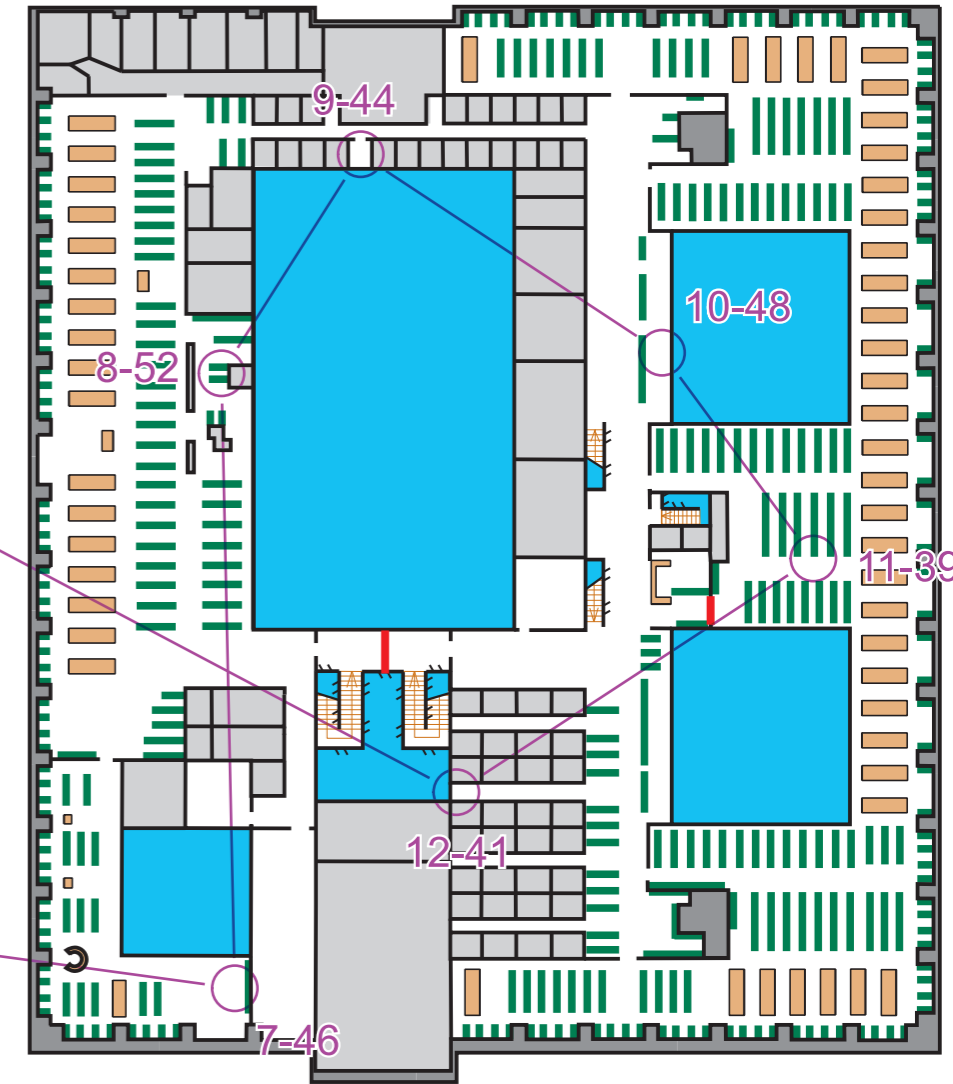

Tartu Ülikooli raamatukogu

Siseorienteerumiskaart
TARTU LINN

M=1:680

Live tulemused:
okilves.ee/paevakud/online

1. korrus

2. korrus

3. korrus

Rada 4
VABA