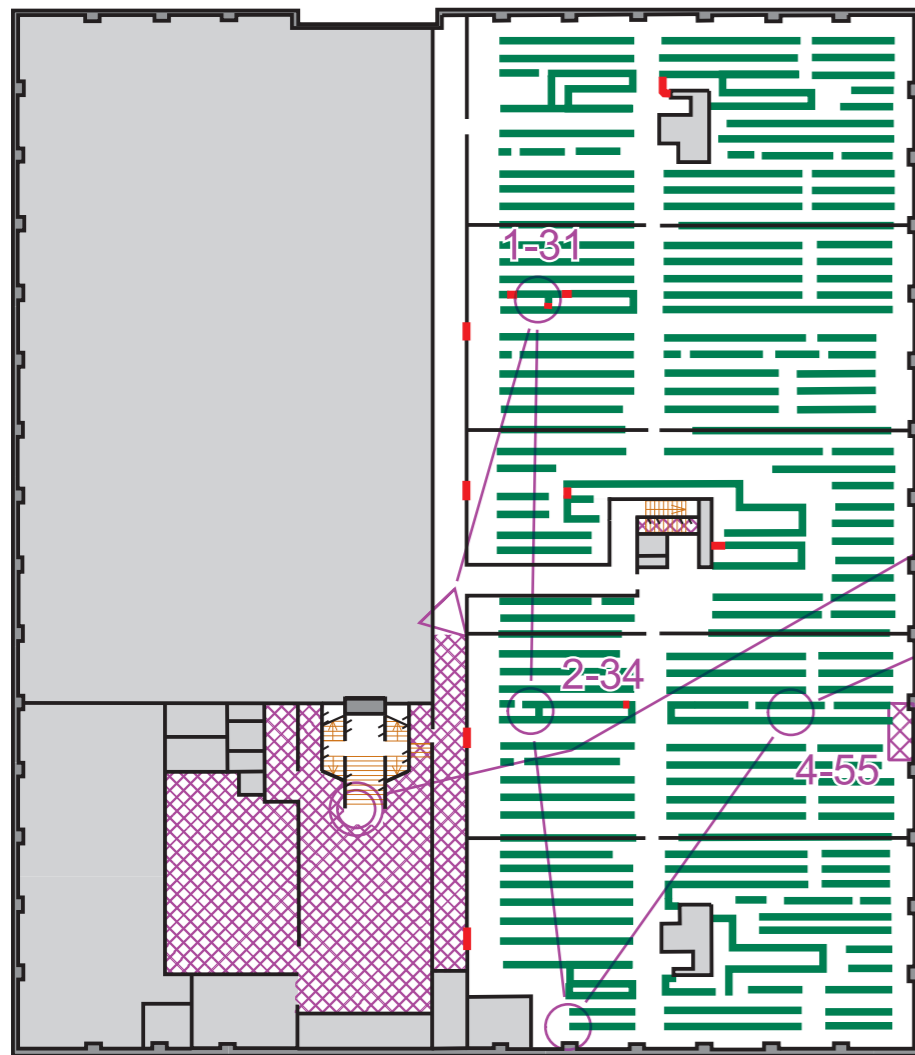

Tartu Ülikooli raamatukogu

Siseorienteerumiskaart
TARTU LINN

M=1:680

Live tulemused:
okilves.ee/paevakud/online

1. korrus

2. korrus

3. korrus

Rada 4
VABA

202300?	Eesti Orienteerumislit
Orienteerumisklubi ilves	
Välitöö ja joonis: Kaarel Hendrik Zernant	
2022-2023	
Alus: TÜ raamatukogu joonised	