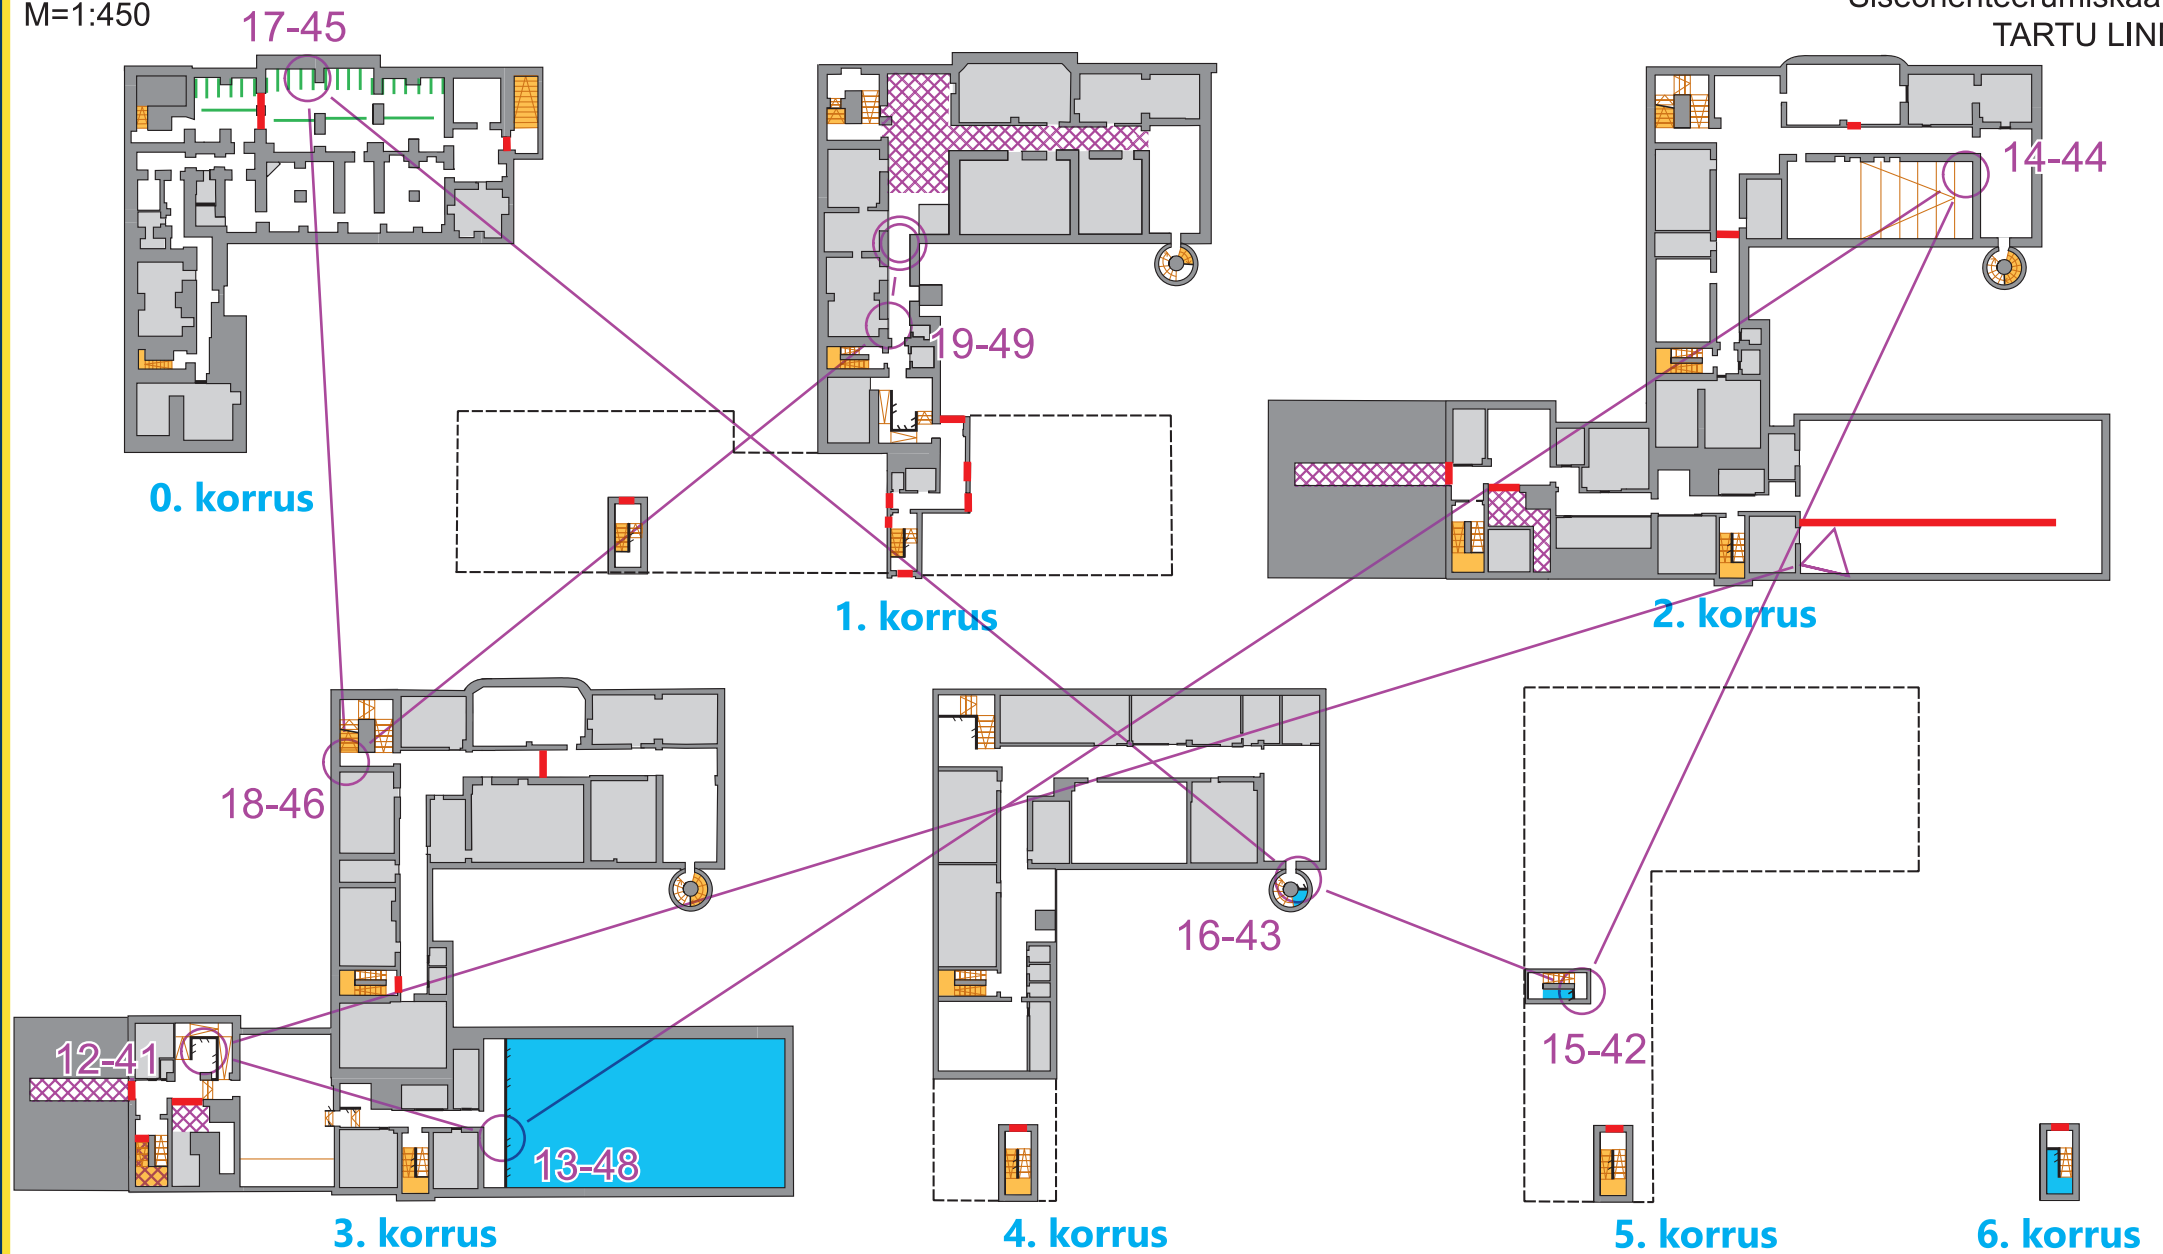

Siseorienteerumiskaart

TARTU LINN

2024000	Eesti Orienteerumislit
Orienteerumisklubi Ilves	
Välitöö ja joonis: Otto Pluum	
2023-2024	
Alus: J. Poska Gümnaasiumi joonised	

SPORDIPOOD
DUNCANEE

Tartu
2024

Euroopa
kultuuri-
pealinn