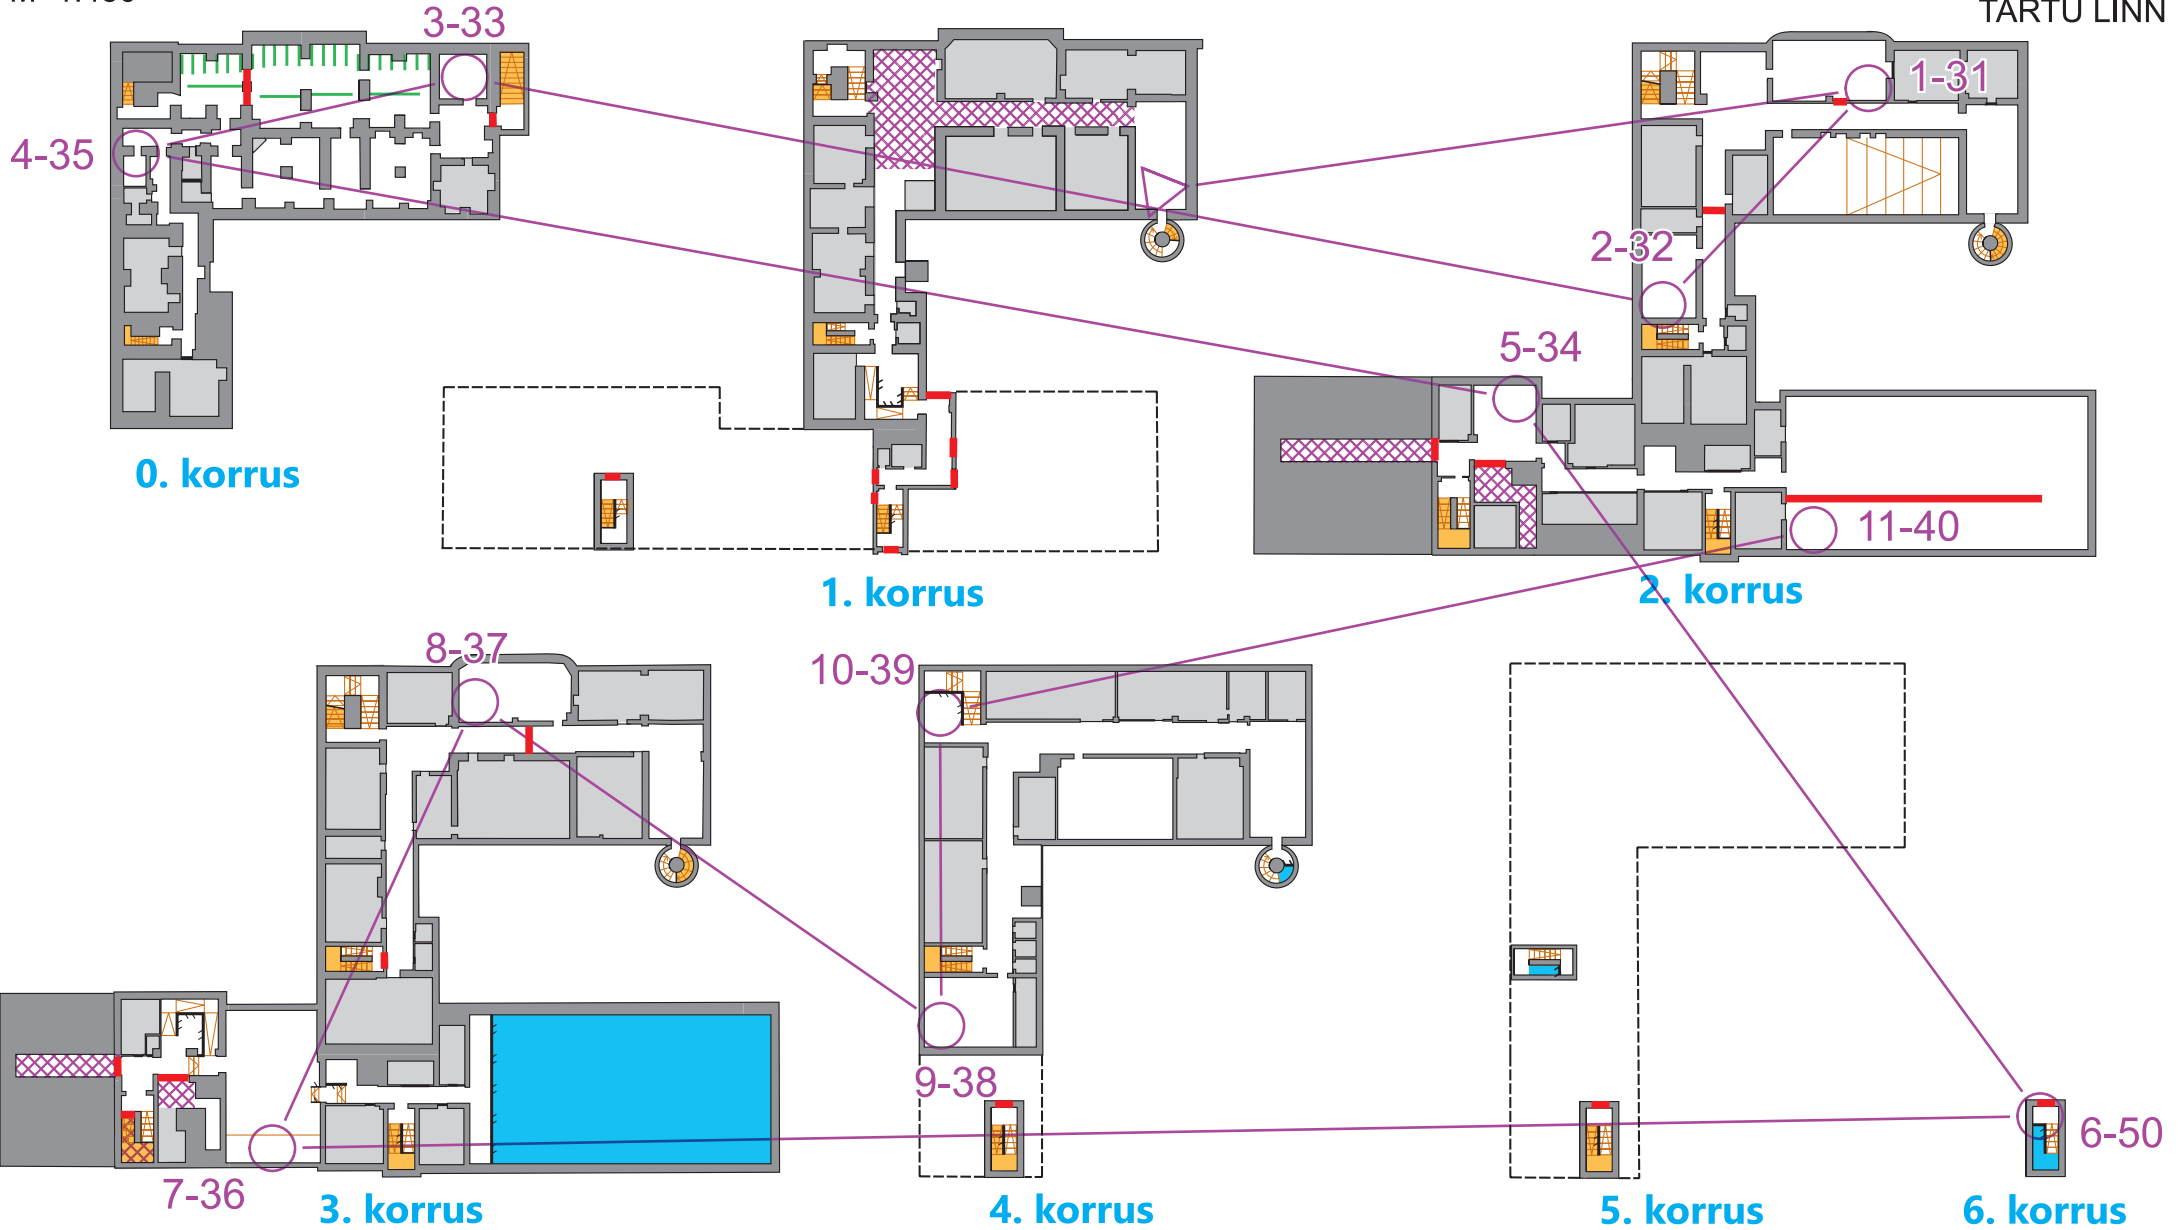

Tartu Siseorienteerumissari 2024

M=1:450

J. Poska Gümnaasium

Siseorienteerumiskaart

TARTU LINN

2024000	Eesti Orienteerumislit
Orienteerumisklubi Ilves	
Välitöö ja joonis: Otto Pluum	
2023-2024	
Alus: J. Poska Gümnaasiumi joonised	

SPORDIPOOD
DUNCANEE

Tartu
2024

Euroopa
kultuuri-
pealinn

Live tulemused:
okilves.ee/paevakud/online

Rada 1
M21, N21 (1)