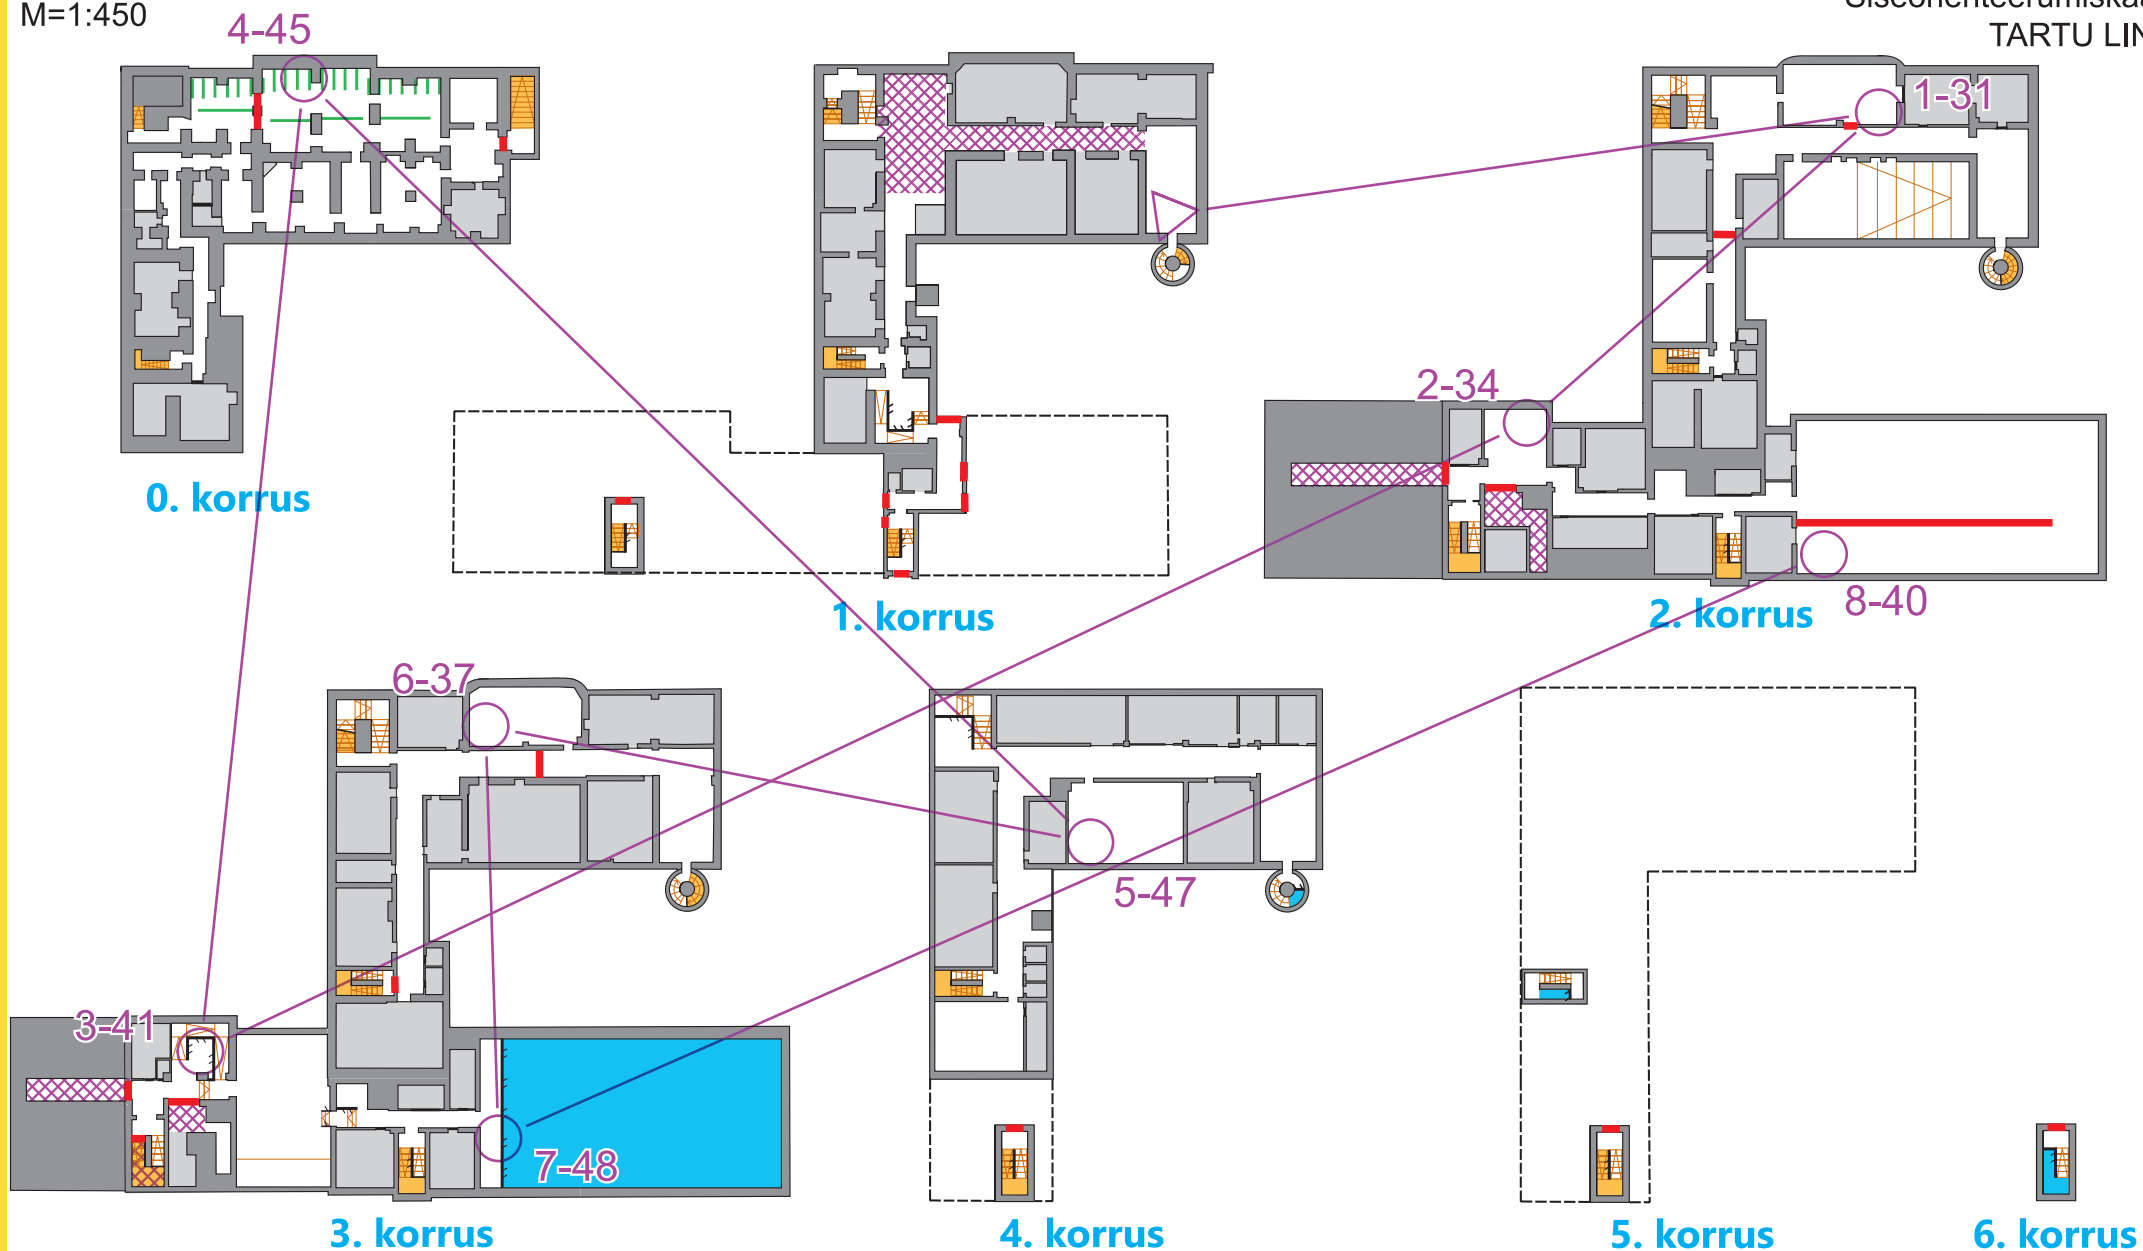

Tartu Siseorienteerumissari 2024

M=1:450

J. Poska Gümnaasium

Siseorienteerumiskaart

TARTU LINN

2024000 Eesti Orienteerumislüüti
Orienteerumisklubi ilves
Välitöö ja joonis: Otto Pluum
2023-2024
Alus: J. Poska Gümnaasiumi joonised

SPORDIPOOD
DUNCANEE

Tartu
2024 Euroopa
kultuuri-
pealinn

Rada 2

Live tulemused: **M45, M18 (1)**
okilves.ee/paevakud/online

Tartu Siseorienteerumissari 2024

M=1:450

J. Poska Gümnaasium

Siseorienteerumiskaart
TARTU LINN

2024000	Eesti Orienteerumisliit
Orienteerumisklubi ilves	
Välitöö ja joonis: Otto Pluum	
2023-2024	
Alus: J. Poska Gümnaasiumi joonised	

Rada 2

Live tulemused: **M45, M18 (2)**
okilves.ee/paevakud/online