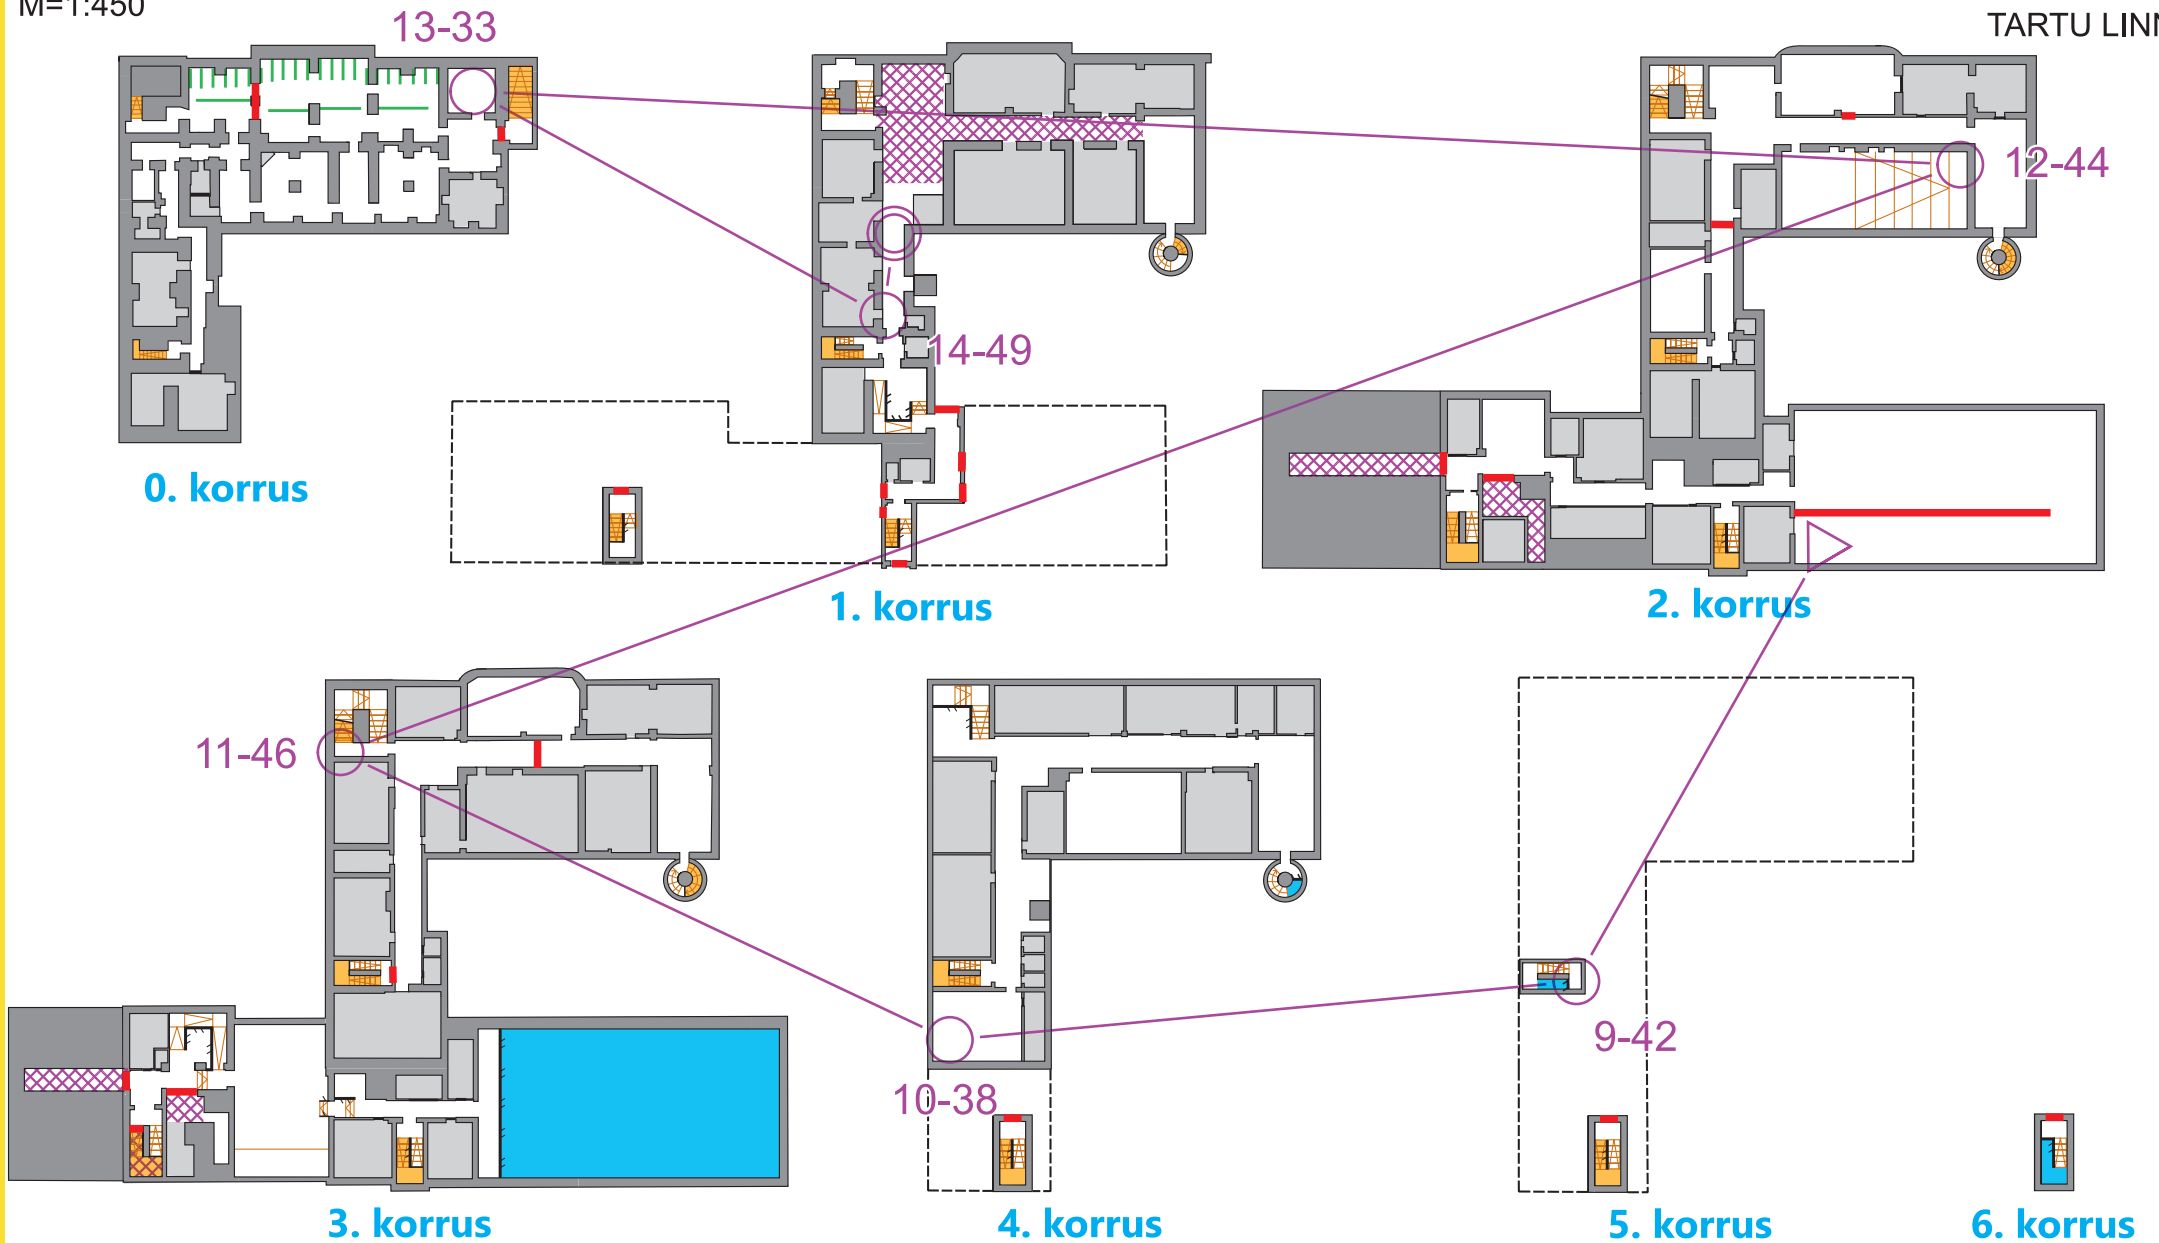

2024000	Eesti Orienteerumisliit
Orienteerumisklubi ilves	
Välitöö ja joonis: Otto Pluum	
2023-2024	
Alus: J. Poska Gümnaasiumi joonised	

Rada 2

Live tulemused: **M45, M18 (2)**
okilves.ee/paevakud/online