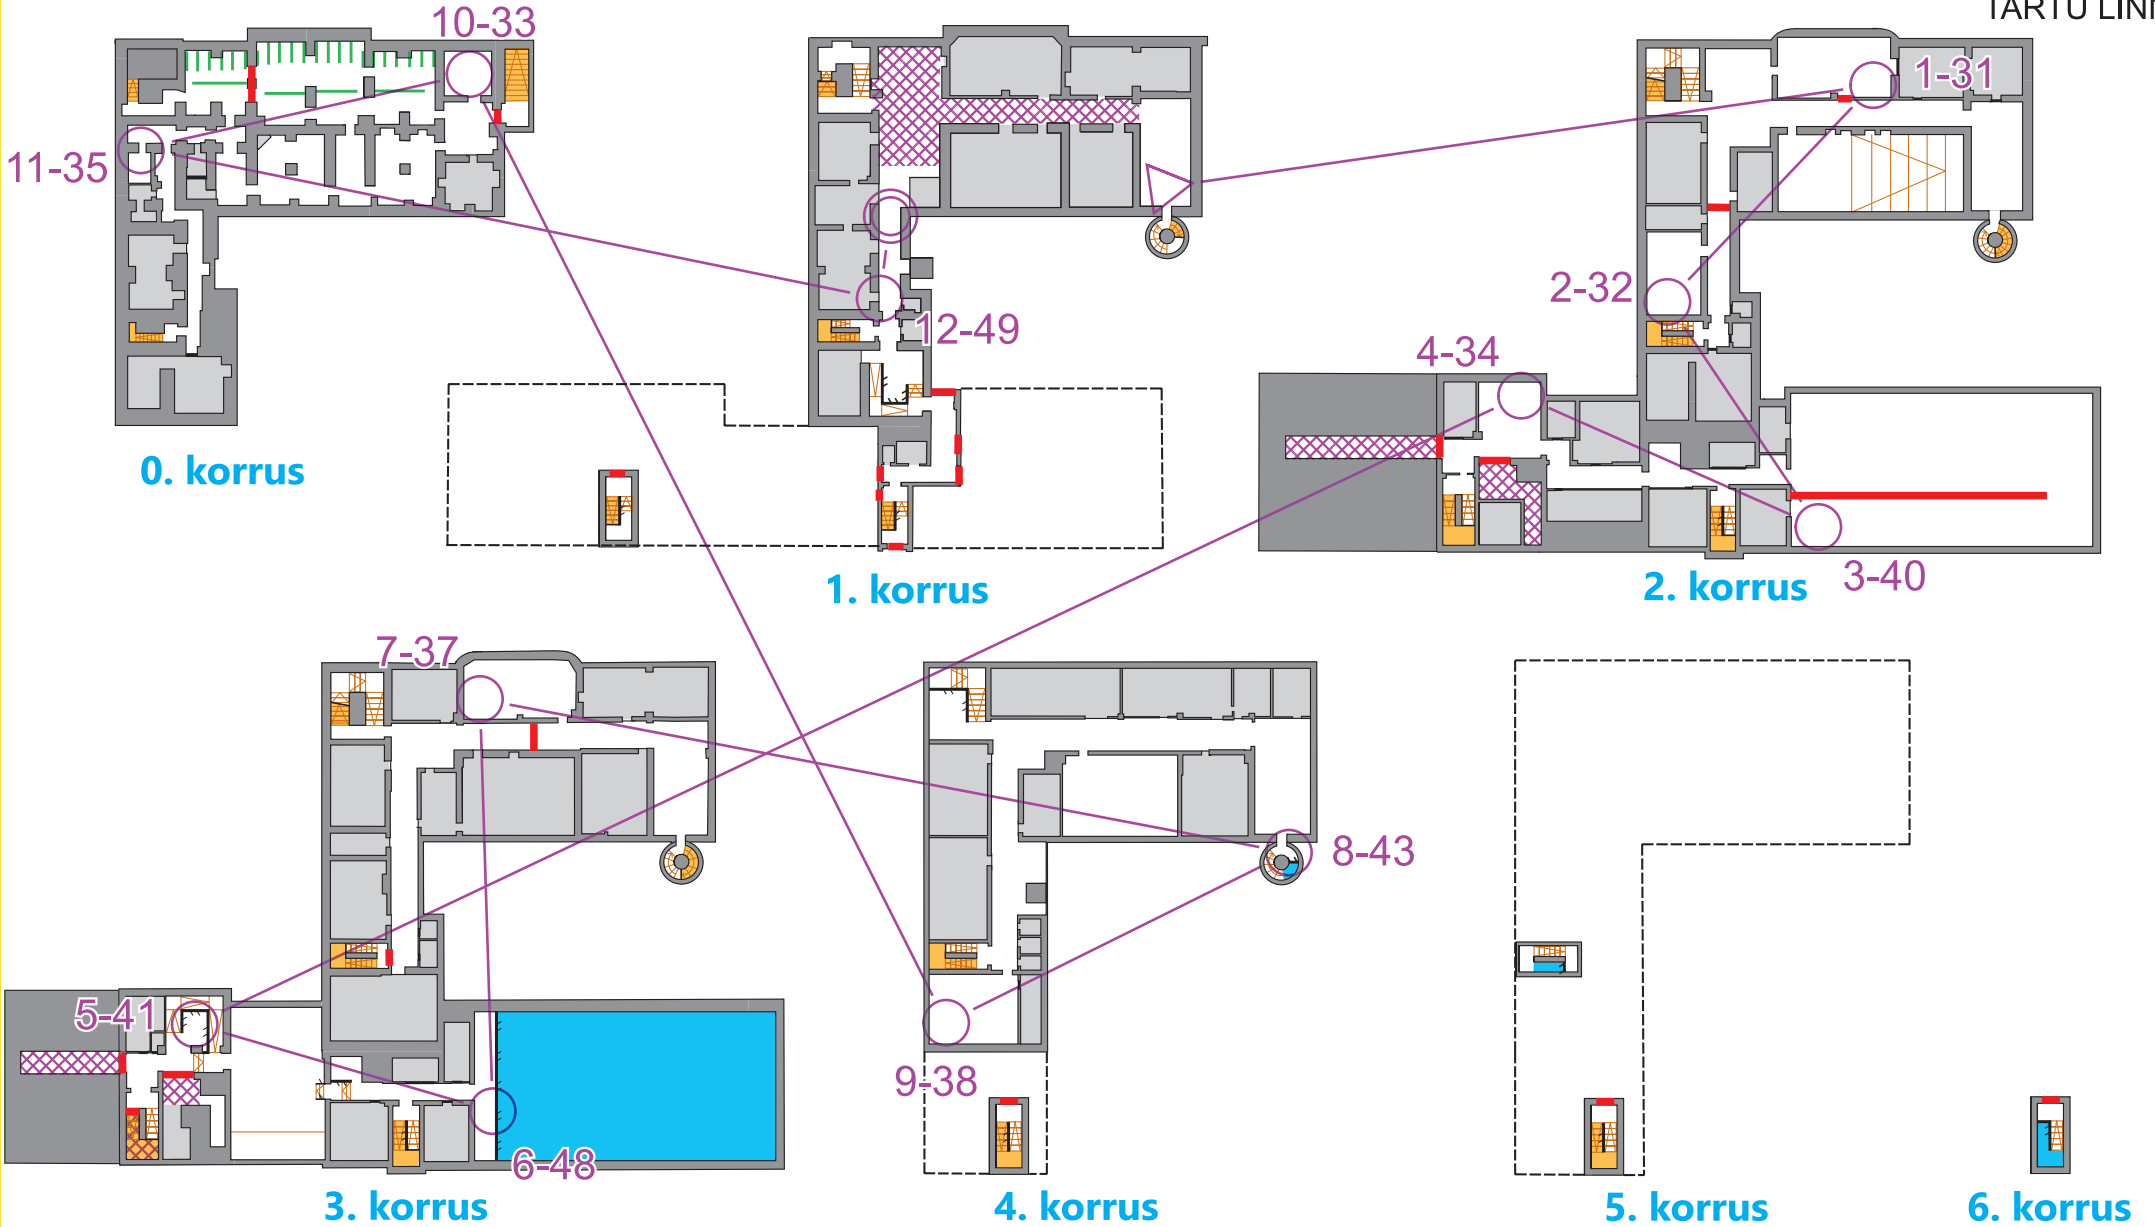

Tartu Siseorienteerumissari 2024

M=1:450

J. Poska Gümnaasium

Siseorienteerumiskaart
TARTU LINN

2024000	Eesti Orienteerumislit
Orienteerumisklubi lüves	
Välitöö ja joonis: Otto Pluum	
2023-2024	
Alus: J. Poska Gümnaasiumi joonised	